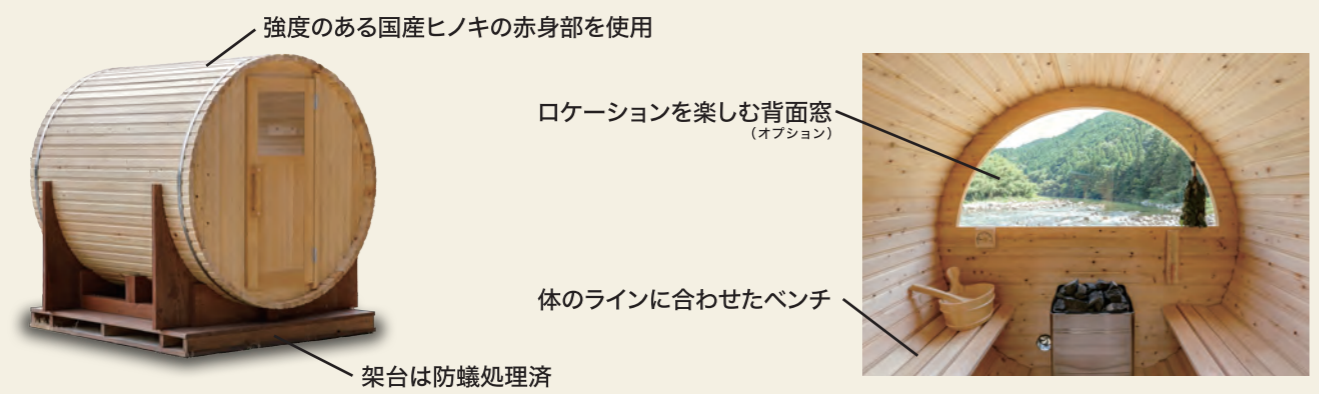

爽快 森のサウナ タテ型

寸法 φ1,500mm×高さ1,800mm
素材 国産ひのき

「爽快 森のサウナ タテ型」は、省スペース高品質を実現した2人用の個人向けサウナです。
国産ヒノキの赤身部分を使用し、耐久性に優れています。
扉を開けた瞬間からヒノキの香りに包まれる贅沢空間をお楽しみください。
熱源には安全性に優れる電気ストーブをご用意。
ご自宅でいつでも好きな時に楽しめるオススメサウナです。

本体 (組立済)	+ ストーブ	+ 配送料
爽快 森のサウナ® タテ型 2人掛け ¥790,000	電気ストーブ ハルビア DELTA サウナストーン付 +¥410,000 なし ¥0	東海・北陸・関西・関東 +¥110,000 その他地域 要見積 お客様引き取り ¥0

ひのきの水風呂 1200

寸法 φ1,200mm×深さ660mm
素材 国産ひのき
価格 ¥500,000(税込)

ひのきの水風呂 930

寸法 φ930mm×深さ660mm
素材 国産ひのき
価格 ¥350,000(税込)

[オプション]

水風呂 保管用保護シート

素材 4000番シルバーシート
価格 ¥20,000(税込)
1200/930共通

ひのき香る 爽快 森のサウナ®

爽快 森のサウナ®

爽快 森のサウナ® 2000 / 2700 特許出願中

「爽快 森のサウナ®」は、国産ヒノキの赤身部分を使用し、耐久性に優れたバレルサウナです。バレル(樽)状の木製外観は、自然な風合いを醸し出し、まるで森の中にいるようなリラックスした雰囲気演出します。近年では、若者を中心にサウナ文化が注目されており、バレルサウナは特に人気が高まっています。施設のイメージアップにも効果的！インパクトあるバレルサウナの導入は、お客様にとっても魅力的な体験を提供することができます。

[サイズ] ・寸法 / 2000: φ1,810mm×2,000mm 2700: φ1,810mm×2,700mm

[仕様] ・素材 / 国産ひのき

・添付品 / バレルサウナ本体、天井遮熱板、背面遮熱板、ケイカル板、ベンチ×2、すのこ、ドア、ステンレスバンド、パレット(架台)、ガラリ

[納入実績]

[価格表] ※価格は税込です。 ※木材価格により、ご提供価格が変動する場合がございます。 ※電気ストーブをご利用の場合、別途電気工事(単相200V)が必要になります。