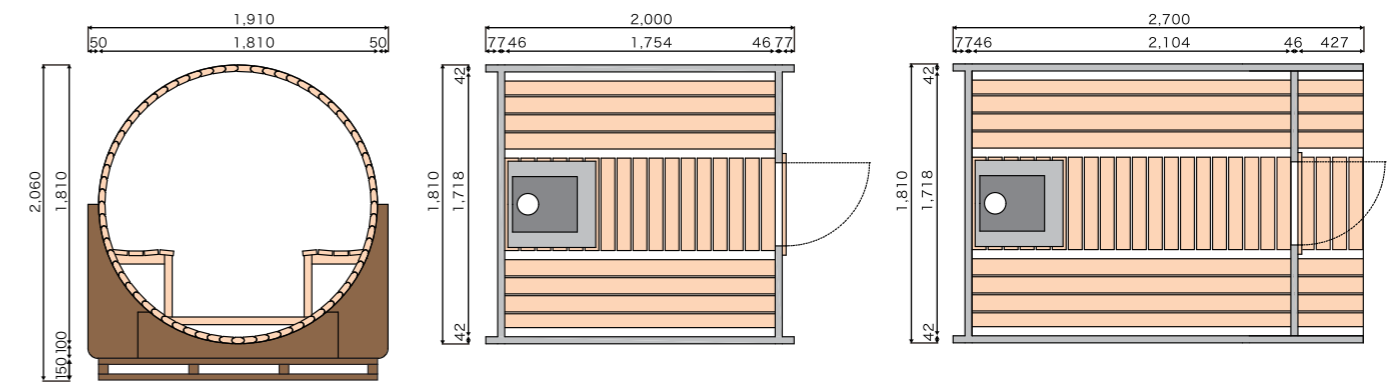

ひのきの水風呂 1200

寸法 φ1,200mm×深さ660mm
素材 国産ひのき
価格 ¥500,000(税込)

ひのきの水風呂 930

寸法 φ930mm×深さ660mm
素材 国産ひのき
価格 ¥350,000(税込)

[オプション]

水風呂 保管用保護シート

素材 4000番シルバーシート
価格 ¥20,000(税込)
1200/930共通

ひのき香る 爽快 森のサウナ®

[サイズ] ・寸法 / 2000: φ1,810mm×2,000mm 2700: φ1,810mm×2,700mm

[仕様] ・素材 / 国産ひのき

・添付品 / バレルサウナ本体、天井遮熱板、背面遮熱板、ケイカル板、ベンチ×2、すのこ、ドア、ステンレスバンド、パレット(架台)、ガラリ

[納入実績]

[価格表] ※価格は税込です。 ※木材価格により、ご提供価格が変動する場合がございます。 ※電気ストーブをご利用の場合、別途電気工事(単相200V)が必要になります。