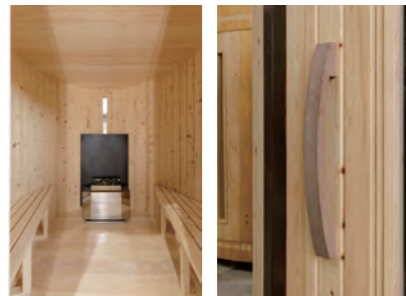

爽快 森のサウナ タテ型

寸法 φ1,500mm×高さ1,800mm
素材 国産ひのき

「爽快 森のサウナ タテ型」は、省スペース高品質を実現した2人用の個人向けサウナです。
国産ヒノキの赤身部分を使用し、耐久性に優れています。
扉を開けた瞬間からヒノキの香りに包まれる贅沢空間をお楽しみください。
熱源には安全性に優れる電気ストーブをご用意。
ご自宅でいつでも好きな時に楽しめるオススメサウナです。

本体 (組立済)	+ ストーブ	+ 配送料
爽快 森のサウナ® タテ型 2人掛け ¥790,000	電気ストーブ ハルビア DELTA サウナストーン付 +¥410,000 なし ¥0	東海・北陸・関西・関東 +¥110,000 その他地域 要見積 お客様引き取り ¥0

ひのきの水風呂 1200

寸法 φ1,200mm×深さ660mm
素材 国産ひのき
価格 ¥500,000(税込)

ひのきの水風呂 930

寸法 φ930mm×深さ660mm
素材 国産ひのき
価格 ¥350,000(税込)

[オプション]

水風呂 保管用保護シート

素材 4000番シルバーシート
価格 ¥20,000(税込)
1200/930共通

ひのき香る 爽快 森のサウナ®

爽快 森のサウナ®

爽快 森のサウナ® 2000 / 2700 特許出願中

「爽快 森のサウナ®」は、国産ヒノキの赤身部分を使用し、耐久性に優れたバレルサウナです。バレル(樽)状の木製外観は、自然な風合いを醸し出し、まるで森の中にいるようなリラックスした雰囲気演出します。近年では、若者を中心にサウナ文化が注目されており、バレルサウナは特に人気が高まっています。施設のイメージアップにも効果的！インパクトあるバレルサウナの導入は、お客様にとっても魅力的な体験を提供することができます。